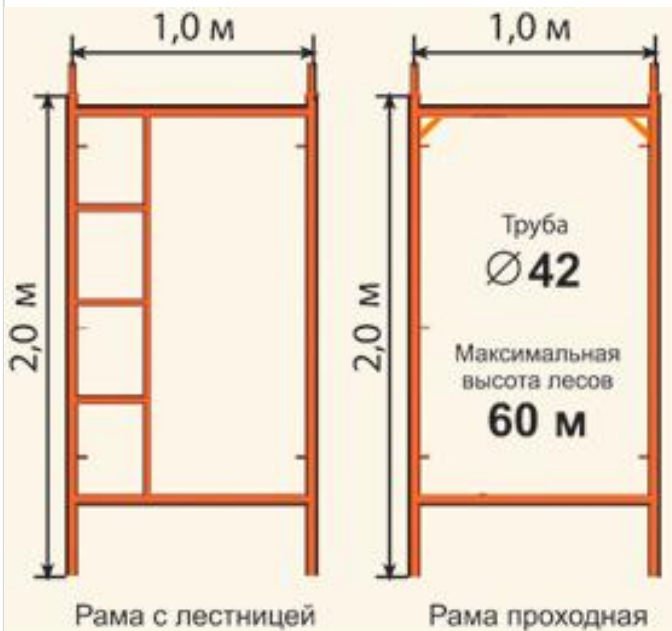

## Леса РАМНЫЕ строительные приставные ЛРСП-300

Балка настила 3.0 м	шт	970,00
Балка настила 2.0 м	шт	820,00
Боковое ограждение к лесам 3м	шт	1050,00
Бортовое ограждение лесов 3м	шт	810,00
Бортовое ограждение лесов 2м	шт	810,00
Бортовое ограждение лесов 1м	шт	810,00
Винтовая опора 385 мм	шт	805,00
Винтовая опора 285 мм	шт	635,00
Горизонталь 3.0 м	шт	365,00
Горизонталь 2.0 м	шт	245,00
Диагональ 3.0 м	шт	825,00
Диагональ 2.0 м	шт	510,00
Каркас настила (1м x 3м) 03	шт	3200,00